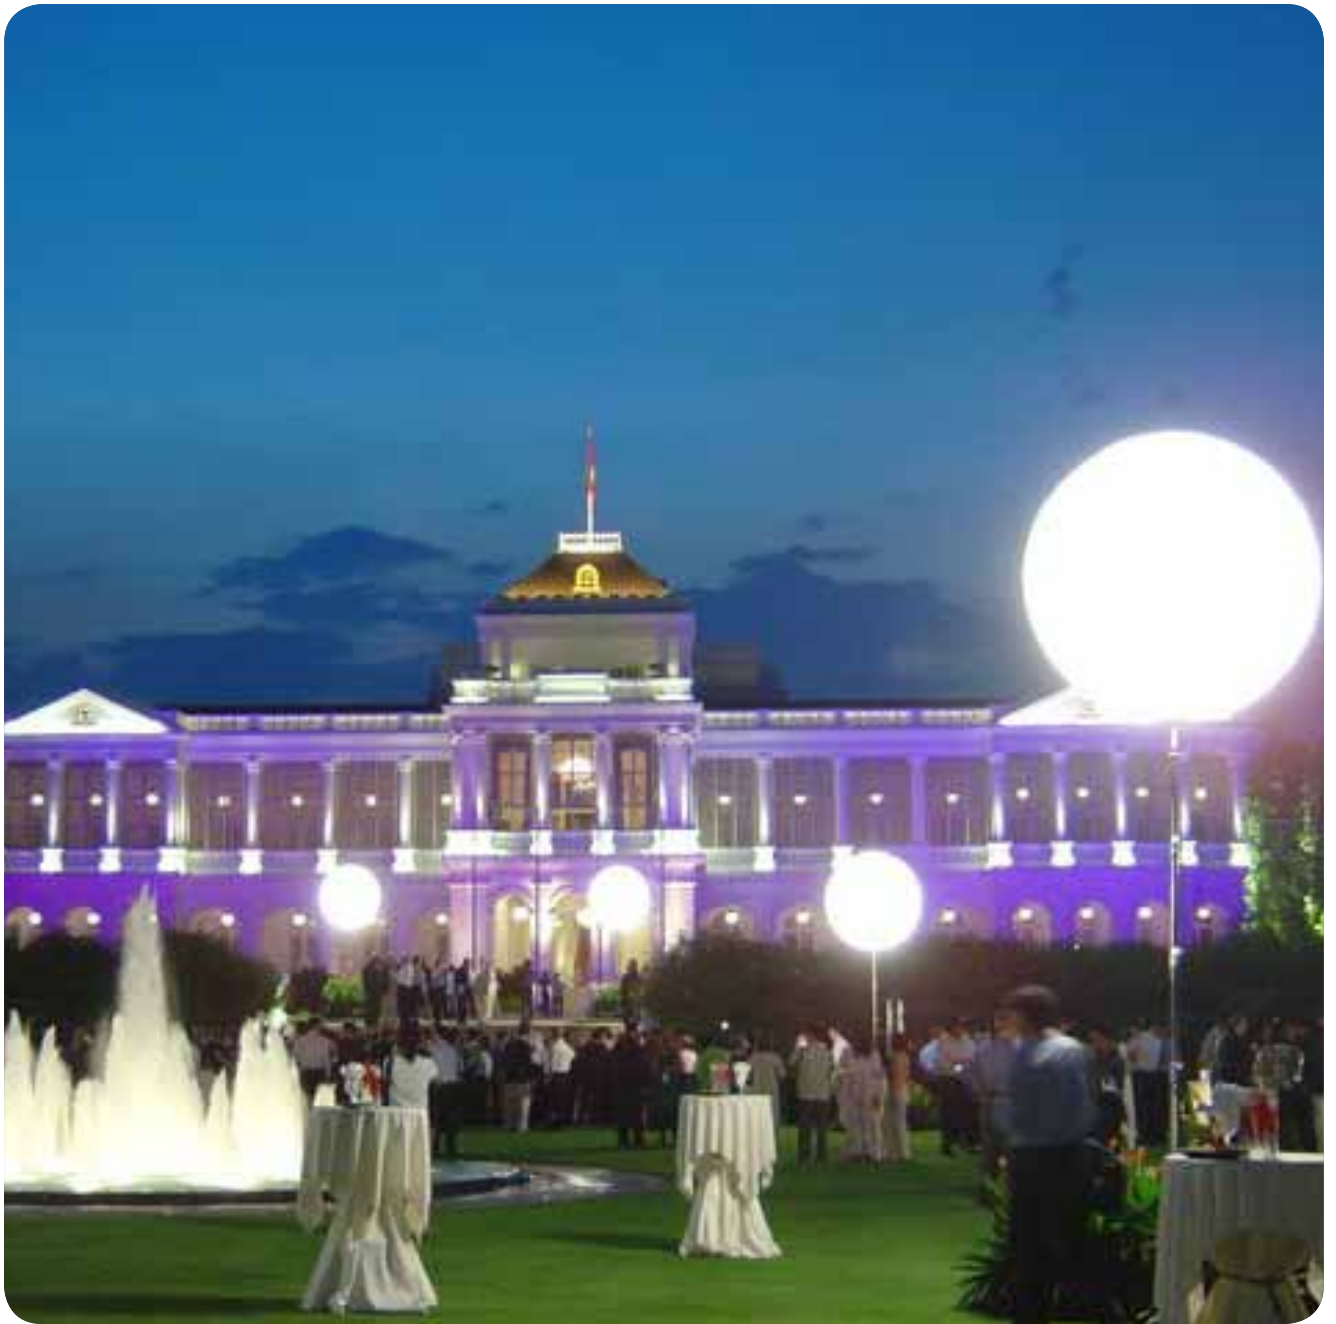

LUNIX

iluminación

Representa el romanticismo de "la luna llena".

- Se infla con helio y vuela dando un toque especial y de mucha distinción.
- No deslumbra y tiene una gran capacidad de iluminación.
- Tamaño 200 y 370 cm de diámetro.
- Potencia 4000w y 8000w halógeno regulables.

Crystal

iluminación

- Elegante, luz mágica y cálida.
- No deslumbra, posee enorme capacidad de iluminación.
- Se auto infla con aire y se monta sobre trípode cromado, colgado, o al suelo.
- Tamaños: 90, 130 y 160 cm diámetro.
- Potencia: 500, 1000 y 2000 W Halógeno regulables.
- Perfecto para Jardines, Piscinas, Cocktails, Catering, Accesos, Parking, Bailes y Carpas

Esferas

iluminación

Podemos crear grandes pasillos iluminados sin problemas de que se nos apagen las velas por el viento o la lluvia.

- Equipadas con lámparas de bajo consumo, su instalación es muy rápida y sin complejidad.
- Podemos utilizarlas para realzar diferentes espacios en los jardines, accesos, partes de la casa, etc.
- Tamaños: 20 - 30 y 40 cm diámetro.